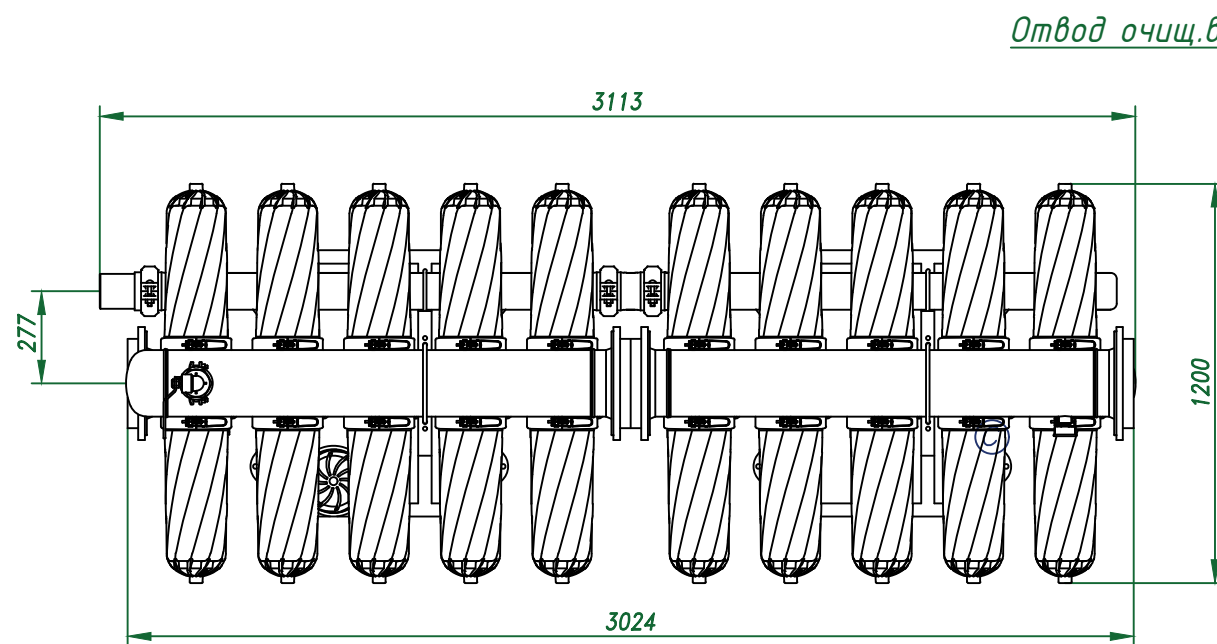

Вид спереди

Вид слева

Вид сверху

Отвод очищ. воды 8"

Изометрия

				Автоматич. дисковый фильтр Azud Helix 4DCL10HF/8FX		
<i>Изм.</i>	<i>Лист</i>	<i>N документа</i>	<i>Подп.</i>	<i>Дата</i>	<i>Лит.</i>	<i>Лист</i>
						<i>Листов</i>
					000 "Гидра Фильтр"	

Виды, изометрия