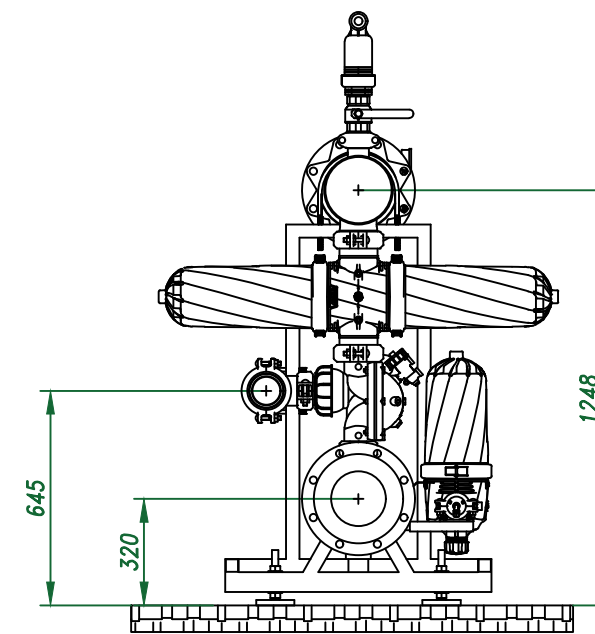

Вид спереди

Вид слева

Вид сверху

Отвод очищ. воды 8"

Изометрия

				Автоматич. дисковый фильтр Azud Helix 4DCL10HF/8FX		
<i>Изм.</i>	<i>Лист</i>	<i>N документа</i>	<i>Подп.</i>	<i>Дата</i>	<i>Лит.</i>	<i>Лист</i>
						<i>Листов</i>
					000 "Гидра Фильтр"	

Виды, изометрия